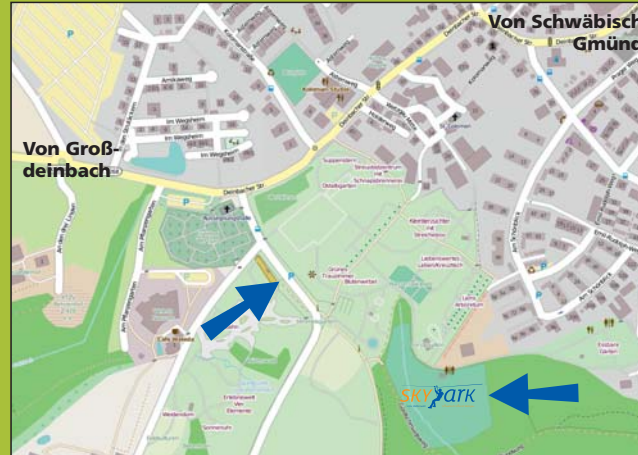

- Der SKYPARK wurde nach neuesten Erkenntnissen schonend in den Wald und in die Topographie des Taubentals integriert.
- Zehn Parcours in allen Schwierigkeitsgraden – von Anfänger bis nur für Geübte, Niedrigseil-Parcours, Rollstuhlfahrer-Parcours, Flying Fox, Base Jump... Sie können ihre Aktivitäten frei wählen: Spaß, Abenteuer und Nervenkitzel sind garantiert.
- Absolut sicher: Das Smart Belay ist ein innovatives und neues Sicherungssystem, das ein unbeabsichtigtes Aushängen am Sicherungsseil unmöglich macht.
- Alle Mitarbeiter des SKYPARKS sind in Sachen Sicherheit ausgebildet und bilden sich ständig weiter.
- Der SKYPARK ist vom TÜV Thüringen auf seine Betriebssicherheit überprüft und zertifiziert.
- Abgetrennter Teambereich
- Picknick-Area

Anfahrt:

Auto: Auf der B 29 bis zur Ausfahrt Schwäbisch Gmünd West. Abbiegen Richtung Großdeinbach. Über Großdeinbach nach Schwäbisch Gmünd Wetzgau fahren. Vor Wetzgau rechts abbiegen Richtung Wusterriet. Der Parkplatz befindet sich dann gleich auf der linken Seite.
Bahn/Bus: Vom Bahnhof Schwäbisch Gmünd mit der Buslinie 6 bis zur Haltestelle Weleda-Gärten (Friedhof). Oder zu Fuß vom Bahnhof Schwäbisch Gmünd durch das Taubental zum SKYPARK .